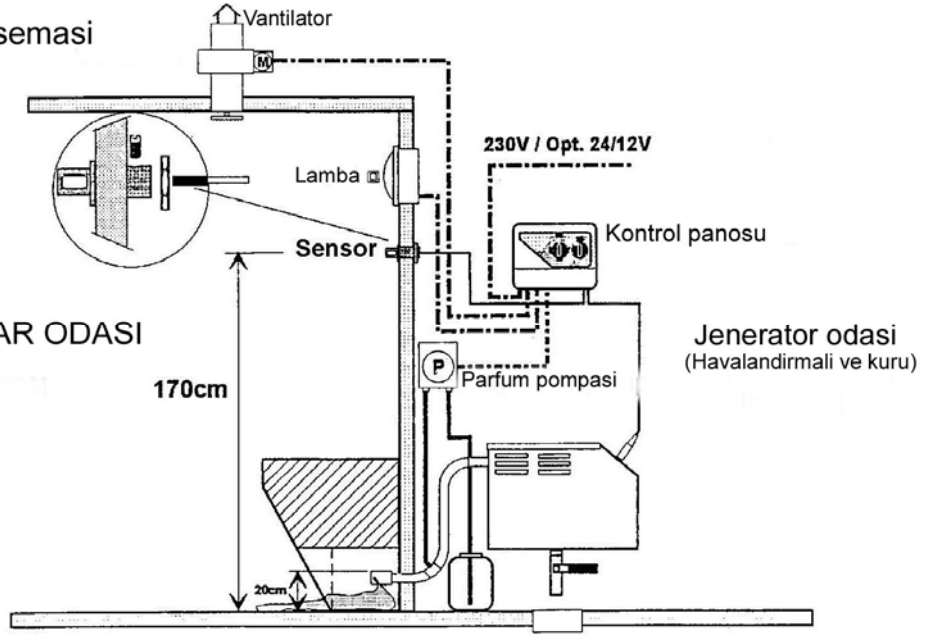

## ROMA I

Buhar jeneratörü kontrol panosu termostat, ON/OFF düğmesi ve fonksiyon seçicisi bulunmaktadır.

Montaj semasi

ÖLÇÜLER (mm)