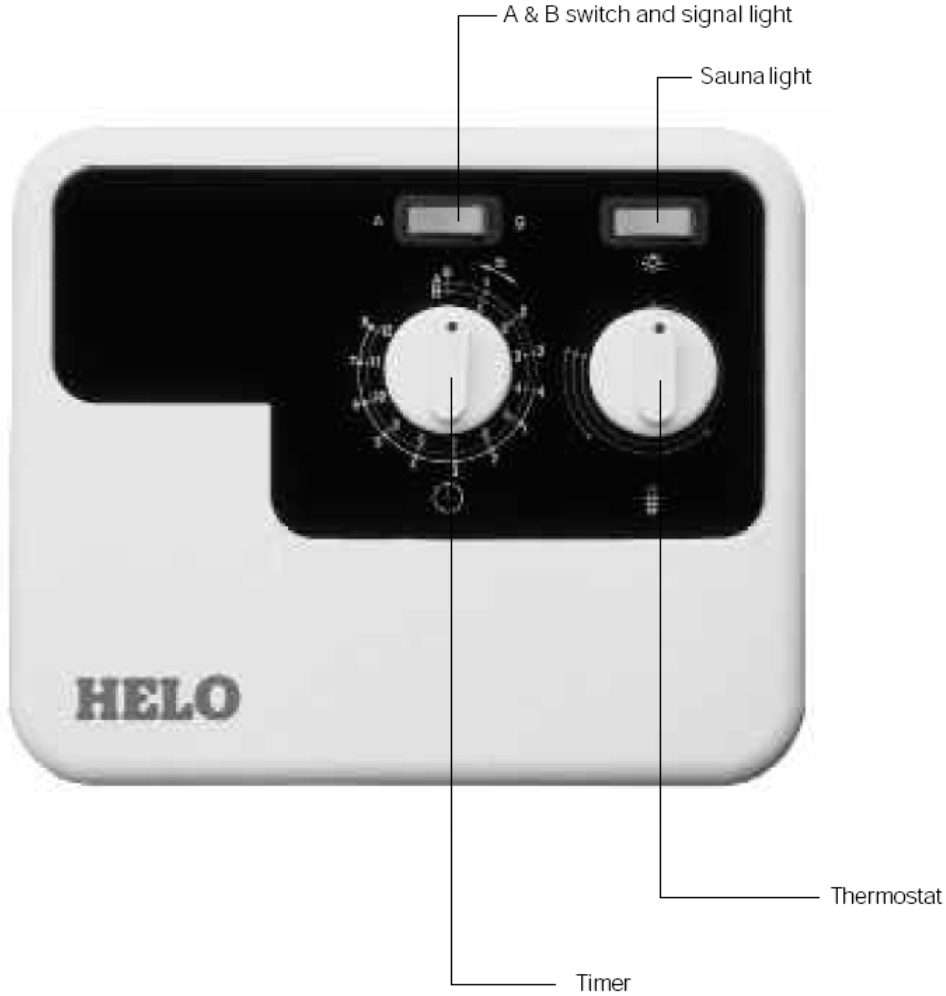

KONTROL PANOSU	OK 33 PS-3	SAUNA ISITICISI TİPİ
Montaj	Yüzey	SKLW 90-105
Sınıflandırma	IP X 0	SKLE 1201-1501
Voltaj	400 V 3N~	
Zamanlayıcı	A: 0-8 h önceden programlı 0-4 h ısıtma süresi B: 0-12 h ısıtma zamanı	
Termostat	OLET 6-1 yeniden ayarlanabilen sıcaklık limit düğmesi teslimata dahil	

Ürünler CE, FI onaylı.

ÖLÇÜLERİ (mm):

KONTROL PANOSU	YÜZEY MODELİ		
	W	H	D
OK	240	200	102

Pintamalli

NOT: Termostat sauna ısıtıcısının üzerine yerleştirilir.

ELEKTRİK BAĞLANTILARI

NOT: Her zaman yerel düzenlemeleri takip edin.