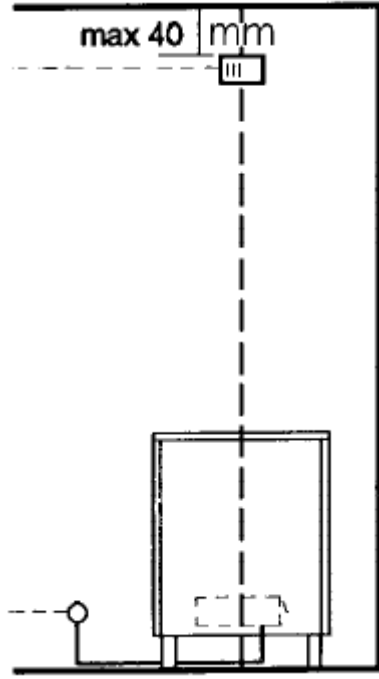

Ürünler CE, FI onaylı.

ÖLÇÜLERİ (mm):

KONTROL PANOSU	YÜZEY MODELİ		
	W	H	D
OK	240	200	102

Pintamalli

NOT: Termostat sauna ısıtıcısının üzerine yerleştirilir.

ELEKTRİK BAĞLANTILARI

NOT: Her zaman yerel düzenlemeleri takip edin.

SAUNA ISITICISI	GÜÇ kw	AKIM A	KABLOLAR mm ² (min.)			
			Ana panodan ısıtıcının kontrol ünitesine	Kontrol ünitesinden bağlantı kutusuna	Bağlantı kutusundan ısıtıcıya	Termostat için 3 m teslimata dahil
SKLW 901	9,0	16	5 X 2,5 S	5 X 2,5 S	5 X 2,5 S	4 X 0,25
SKLW 1051	10,5	16	5 X 2,5 S	5 X 2,5 S	5 X 2,5 S	4 X 0,25
SKLE 1201	12,0	20	5 X 4 S	5 X 4 S	5 X 4 S	4 X 0,25
SKLE 1501	15,0	25	5 X 6 S	5 X 6 S	5 X 6 S	4 X 0,25