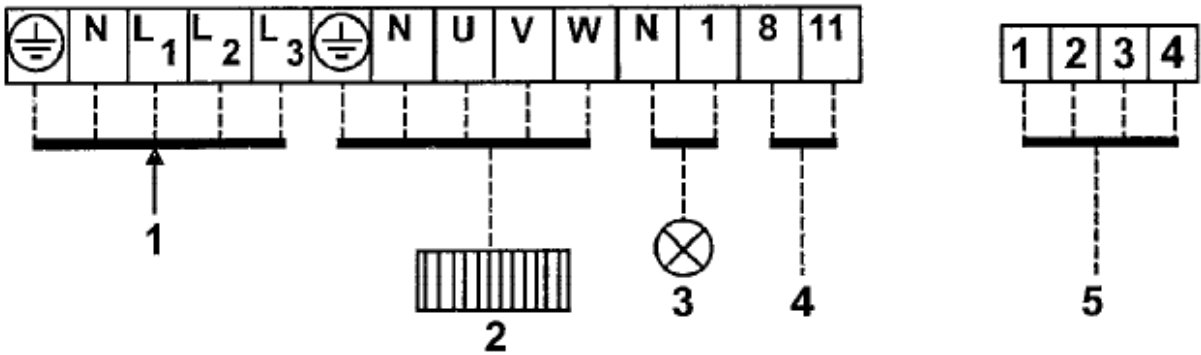

OK 33 PS-3

1. DESTEK
2. SAUNA ISITICISI
3. SAUNA LAMBASI, MAX 200 W
4. ELEKTRİK ISITMA KONTROLÜ
5. TERMOSTAT